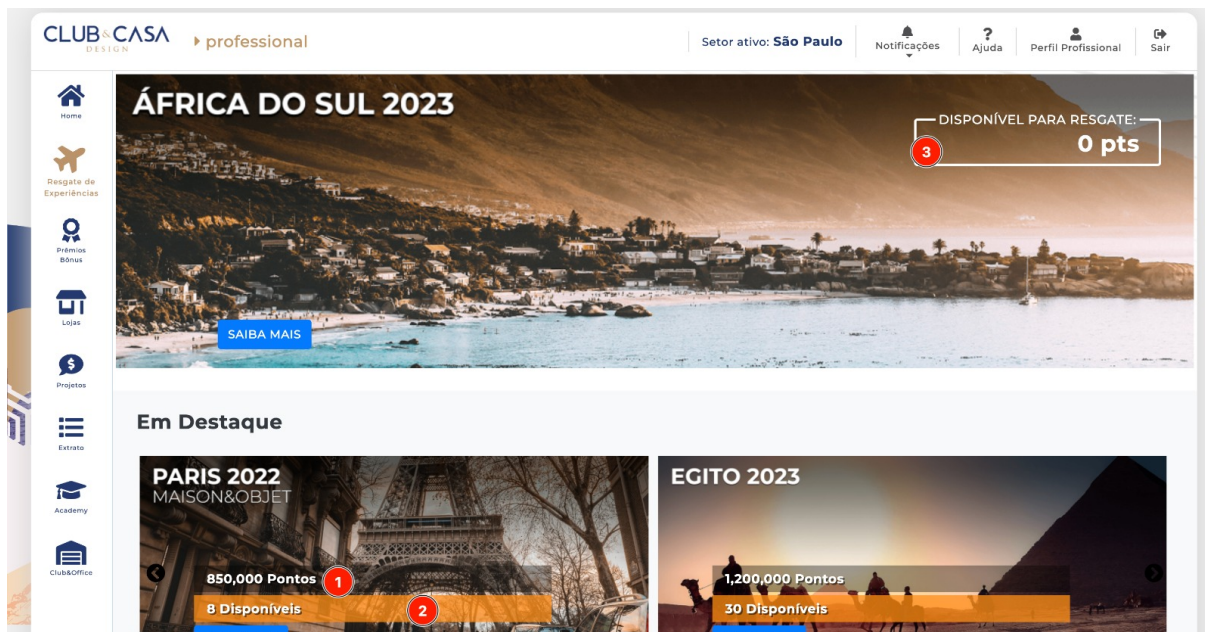

Aqui é possível consultar:

1. Quantos pontos é preciso para resgatar a experiência;
2. Quantidade restante de resgates;
3. Sua pontuação disponível para resgate.

Em casos de dificuldades para acessar seu perfil, siga o passo a passo:

<https://docs.clubcasadesign.com.br/books/sistema-para-profissionais/chapter/acesso-a-plataforma>

Revisão #2

Criado 27 março 2023 19:00:51

Atualizado 28 março 2023 19:20:36