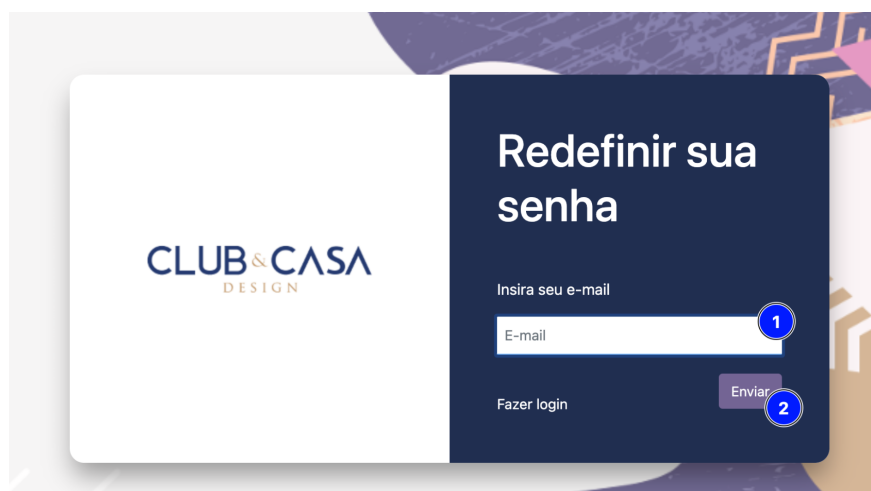

Esqueci minha senha

Para redefinir sua senha, clique na opção "**Esqueci Minha Senha**", localizada na página de Login da nossa plataforma; <https://app.clubecasadesign.br/login>

Insira o seu E-mail de cadastro no campo de texto "**Insira seu e-mail**";