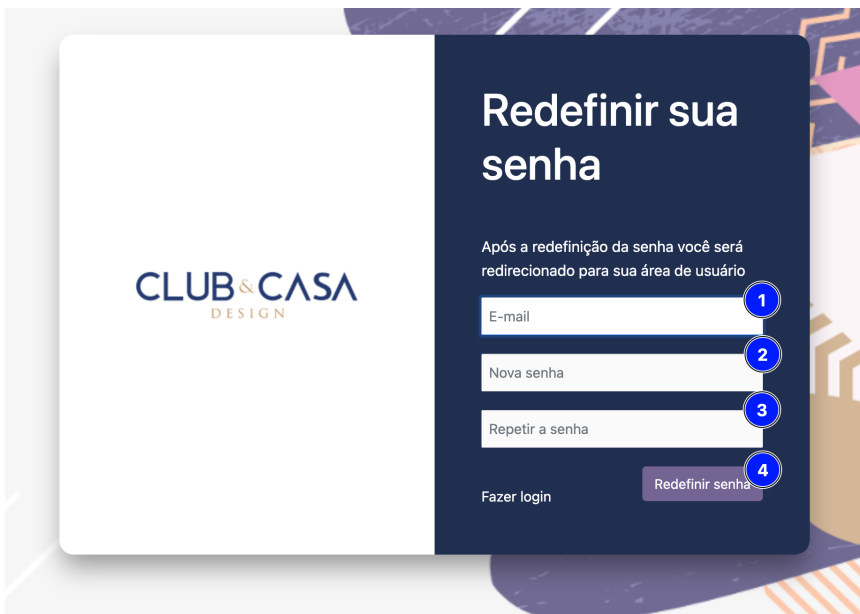

Esqueci minha senha

Para redefinir sua senha, clique na opção "**Esqueci Minha Senha**", localizada na página de Login da nossa plataforma; <https://app.clubecasadesign.br/login>

Insira o seu E-mail de cadastro no campo de texto "**Insira seu e-mail**";

Pressione o botão "**Enviar**";

Será enviado um link de redefinir senha para a caixa postal do e-mail de cadastro;

Seguindo as instruções no e-mail recebido, clicando no link, você será direcionado para a página para redefinir sua senha: