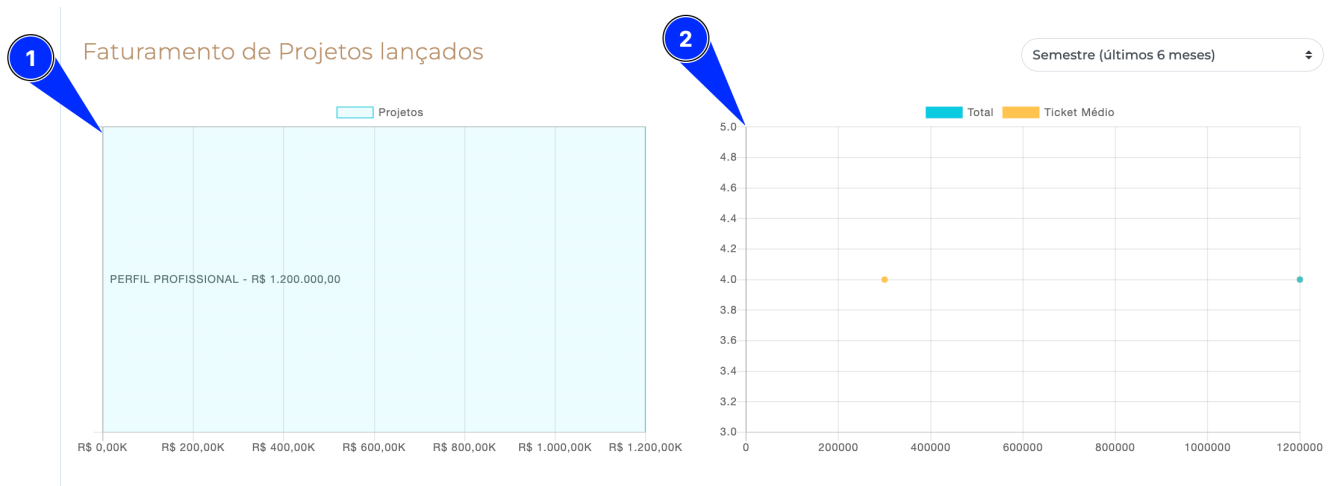

Visualização dos dados da Dashboard

Para visualizar a dashboard, primeiro, faça o login na plataforma do Club&Casa Design.

- Caso não for cadastrado na plataforma, considere seguir os passos para seu primeiro cadastro, [clique aqui](#).
- Caso já possua cadastro e esse é seu primeiro acesso e deseja ver saber os próximos passos, [clique aqui](#).
- Caso já possua cadastro e já realizou seu primeiro acesso e só deseja realizar login na plataforma, [clique aqui](#).

Você será direcionado à aba "**Dashboard**";

Lá você encontrará alguns gráficos:

1. Quantidade de Projetos lançados em um certo período, período este que pode ser alterado no filtro localizado no lado superior direito de cada gráfico;
2. Faturamento de Projetos lançados em um período que pode ser alterado no filtro localizado no lado superior direito de cada gráfico;

Descendo, você encontrará:

- Faturamento de projetos lançados em dois gráficos;

Revisão #4

Criado 18 abril 2023 17:10:27 por Eduardo

Atualizado 18 março 2024 17:56:04 por Leandro