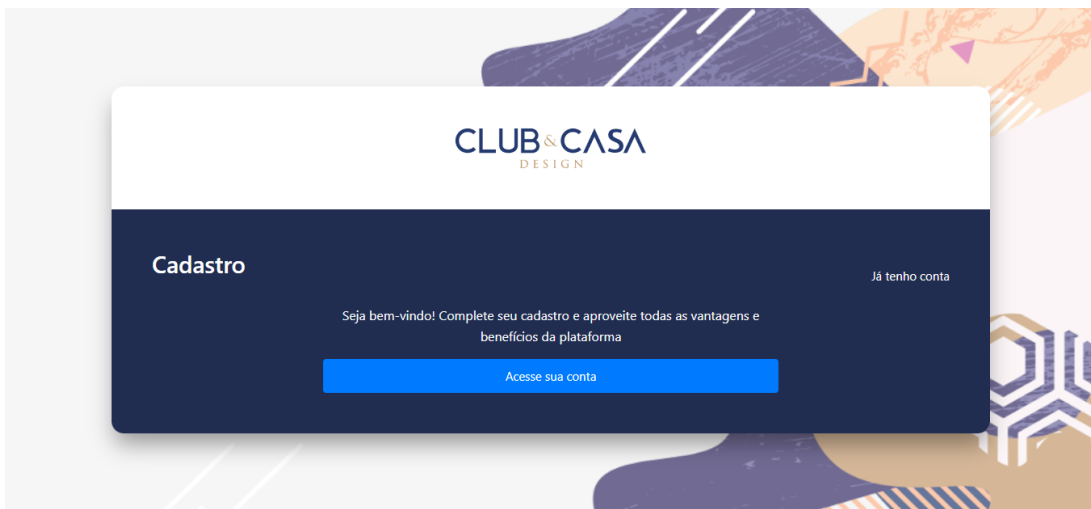

1 Sou Lojista  Sou Profissional

Nome Completo  2 CNPJ  3

Email  4 Confirme o Email  5

Senha  6 Confirme Senha  7

8 Autorizo uso da minha imagem para utilização no Club&Casa

1. Selecione a opção "**Sou Lojista**";
2. Preencha com seu **Nome Completo**;
3. Preencha seu **CNPJ**;
4. Preencha seu **Email**;
5. **Confirme** seu Email;
6. Crie uma **Senha**;
7. **Confirme** sua senha;
8. Marque a opção "*Autorizo o uso da minha imagem para utilização no Club&Casa Design*".
9. Pressione o botão "**CADASTRE-SE**";