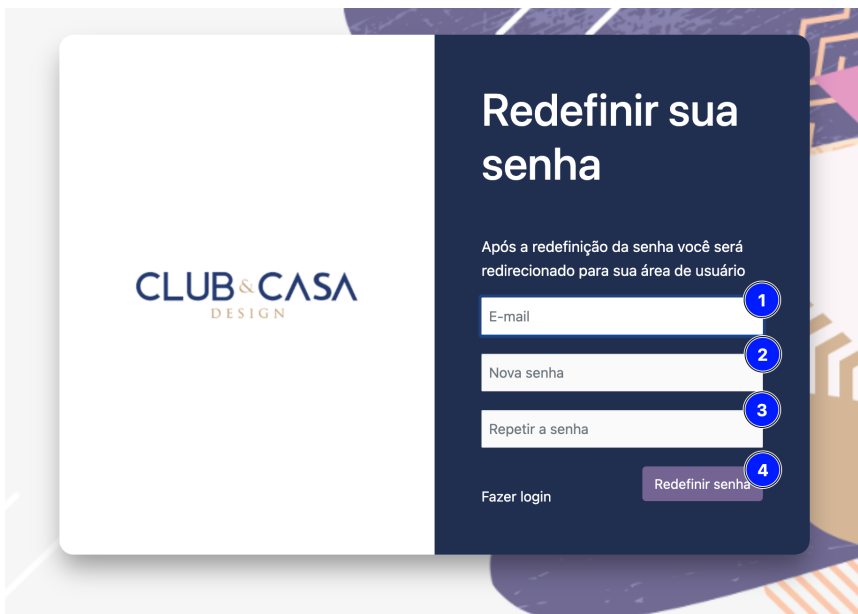

1. Informe seu **E-mail** *Club&Casa Design*;
2. Informe sua **Nova senha**;
3. **Confirme** sua nova senha;

Pressione o botão "**Redefinir Senha**";

Pronto sua senha foi redefinida.

Revisão #5

Criado 30 março 2023 21:29:37

Atualizado 18 março 2024 19:21:16 por Leandro